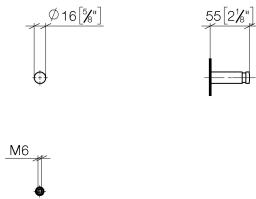

Haken - Champagne gebürstet (22kt Gold)

ELIO

83 251 220

- Ausladung 55 mm

Passt zu ELIO, ENO, MEM, META SQUARE, SYNC und TARA ULTRA

Passt zu: ELIO, MEM, ENO, SYNC, TARA ULTRA, META SQUARE

	Champagne gebürstet (22kt Gold)	83 251 220-46
	Chrom	83 251 220-00
	Platin gebürstet	83 251 220-06
	Platin	83 251 220-08
	Messing (23kt Gold)	83 251 220-09
	Dark Chrome	83 251 220-19
	Messing gebürstet (23kt Gold)	83 251 220-28
	Schwarz matt	83 251 220-33
	Champagne (22kt Gold)	83 251 220-47
	Chrom gebürstet	83 251 220-93
	Dark Platinum gebürstet	83 251 220-99

83 251 220

mm [inches]

83 251 220

Ersatzteile für die
anderen
Oberflächenvarianten
finden Sie hier:
Chrom

Ersatzteilstückliste

Nr.	Artikelnummer	Benennung	Verbaumenge	Lieferzeit
1	08 18 60 505-46	Haken	1	60
2	05 24 04 506 00 90	Befestigungssatz	1	2