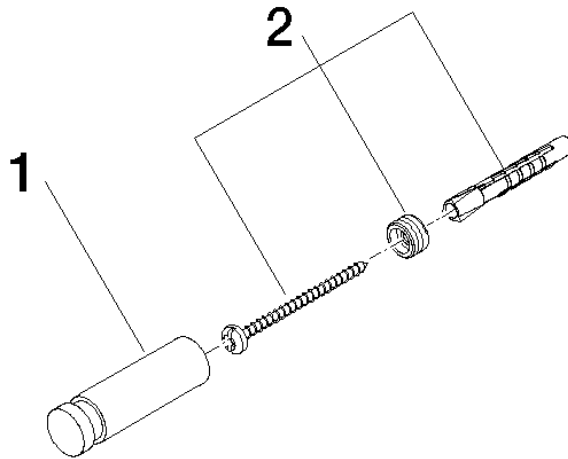

Haken - Champagne gebürstet (22kt Gold)

ELIO

83 251 220

- Ausladung 55 mm

Passt zu ELIO, ENO, MEM, META SQUARE, SYNC und TARA ULTRA

Passt zu: ELIO, MEM, ENO, SYNC, TARA ULTRA, META SQUARE

	Champagne gebürstet (22kt Gold)	83 251 220-46
	Chrom	83 251 220-00
	Platin gebürstet	83 251 220-06
	Platin	83 251 220-08
	Messing (23kt Gold)	83 251 220-09
	Dark Chrome	83 251 220-19
	Messing gebürstet (23kt Gold)	83 251 220-28
	Schwarz matt	83 251 220-33
	Champagne (22kt Gold)	83 251 220-47
	Chrom gebürstet	83 251 220-93
	Dark Platinum gebürstet	83 251 220-99

83 251 220

mm [inches]

83 251 220

Ersatzteile für die
anderen
Oberflächenvarianten
finden Sie hier:
Chrom

Ersatzteilstückliste

Nr.	Artikelnummer	Benennung	Verbaumenge	Lieferzeit
1	08 18 60 505-46	Haken	1	60
2	05 24 04 506 00 90	Befestigungssatz	1	2